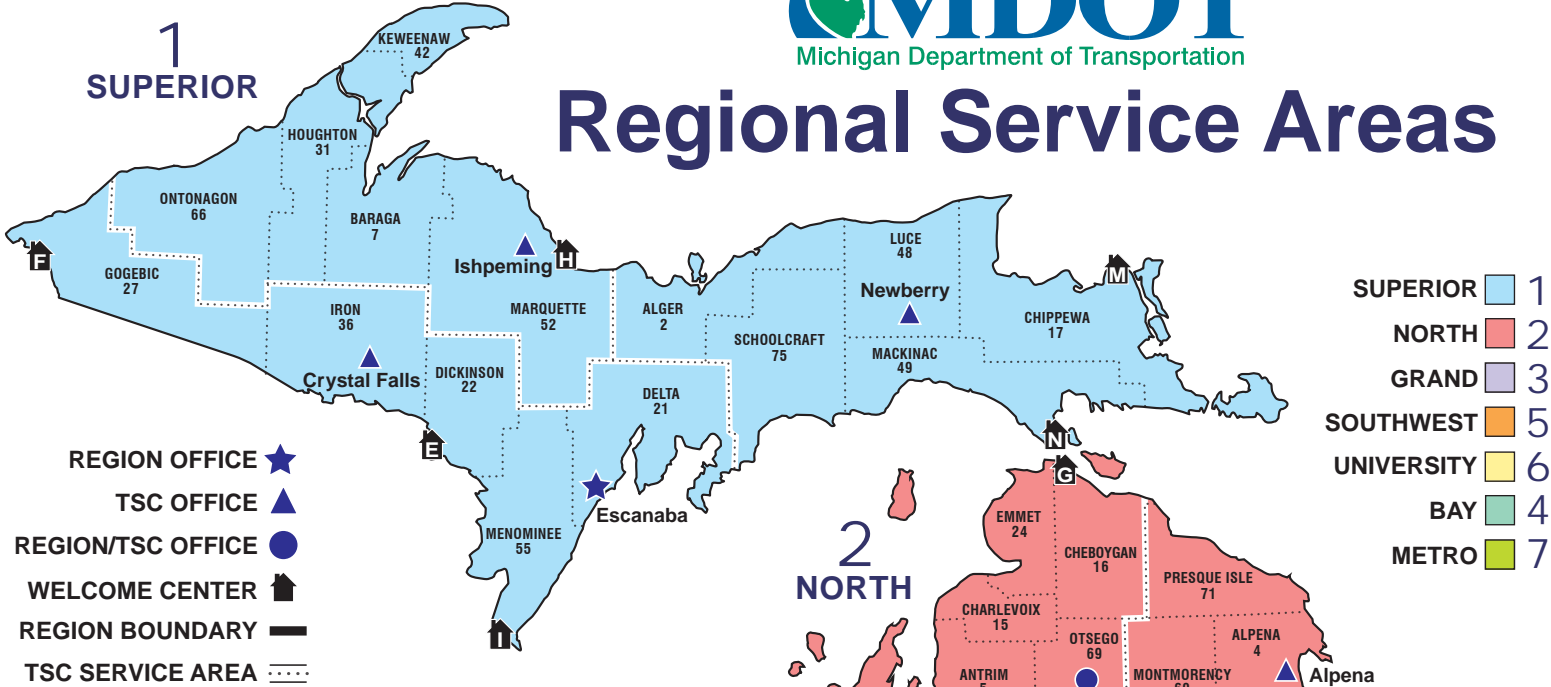

Regional Service Areas

COUNTIES & REGIONS

1. ALCONA.....NOR	43. LAKE.....GRD
2. ALGER.....SUP	44. LAPEER.....BAY
3. ALLEGAN.....GRD	45. LEELANAU.....NOR
4. ALPENA.....NOR	46. LENAWEE.....UNV
5. ANTRIM.....NOR	47. LIVINGSTON.....UNV
6. ARENAC.....BAY	48. LUCE.....SUP
7. BARAGA.....SUP	49. MACKINAC.....SUP
8. BARRY.....GRD	50. MACOMB.....MET
9. BAY.....BAY	51. MANISTEE.....NOR
10. BENZIE.....NOR	52. MARQUETTE.....SUP
11. BERRIEN.....SWR	53. MASON.....GRD
12. BRANCH.....SWR	54. MECOSTA.....GRD
13. CALHOUN.....SWR	55. MENOMINEE.....SUP
14. CASS.....SWR	56. MIDLAND.....BAY
15. CHARLEVOIX.....NOR	57. MISSAUKEE.....NOR
16. CHEBOYGAN.....NOR	58. MONROE.....UNV
17. CHIPPEWA.....SUP	59. MONTCALM.....GRD
18. CLARE.....BAY	60. MONTMORENCY.....NOR
19. CLINTON.....UNV	61. MUSKOGON.....GRD
20. CRAWFORD.....NOR	62. NEWAYGO.....GRD
21. DELTA.....SUP	63. OAKLAND.....MET
22. DICKINSON.....SUP	64. OCEANA.....GRD
23. EATON.....UNV	65. OGEMAW.....NOR
24. EMMET.....NOR	66. ONTONAGON.....SUP
25. GENESEE.....BAY	67. OSCEOLA.....GRD
26. GLADWIN.....BAY	68. OSCODA.....NOR
27. GOGEBIC.....SUP	69. OTSEGO.....NOR
28. GD. TRAVERSE.....NOR	70. OTTAWA.....GRD
29. GRATIOT.....BAY	71. PRESQUE ISLE.....NOR
30. HILLSDALE.....UNV	72. ROSCOMMON.....NOR
31. HOUGHTON.....SUP	73. SAGINAW.....BAY
32. HURON.....BAY	74. SANILAC.....BAY
33. INGHAM.....UNV	75. SCHOOLCRAFT.....SUP
34. IONIA.....GRD	76. SHIAWASSEE.....BAY
35. IOSCO.....NOR	77. ST. CLAIR.....BAY
36. IRON.....SUP	78. ST. JOSEPH.....SWR
37. ISABELLA.....BAY	79. TUSCOLA.....BAY
38. JACKSON.....UNV	80. VAN BUREN.....SWR
39. KALAMAZOO.....SWR	81. WASHTENAW.....UNV
40. KALKASKA.....NOR	82. WAYNE.....MET
41. KENT.....GRD	83. WEXFORD.....NOR
42. KEWEENAW.....SUP	