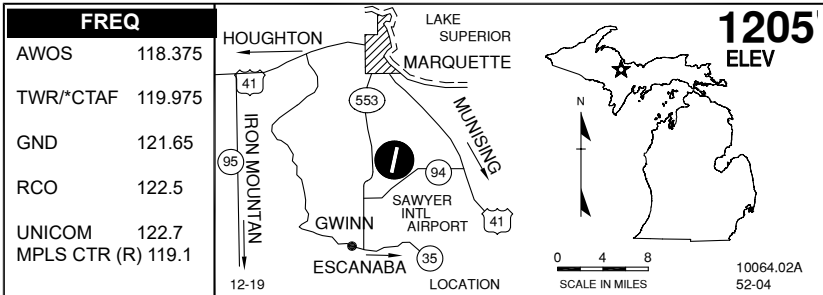

MARQUETTE, SAWYER INT'L (SAW)

M

RWY LENGTH BEYOND DISPLACED THR

01/ —
19/ —

COORDINATES

46 ° 21.22'N
087 ° 23.72'W

License

Air Carrier

FM CITY: 17.0 MI S

LGT: ROTG BCN, HIRL, MALSR, PAPI 1/19,
REIL 19, PCL CTAF when twr closed*

MGR: Duane DuRay

PH: 906-346-3308 Ext. 222
906-364-0939 (Cell)

FBO: Boreal Avn 906-346-6440

906-222-3062 (Pgr)
906-222-3062 (Aft hr)

ATCT: 906-372-9208 (Tower mgr)

ATND: 0800-2100 (FBO)

RDO NAV AIDS: IAP, 117.1 (SAW) at fld. NDB
(SO) 410KHz 013° 5.6 NM, ILS 110.1

FUEL: 100LL, JET A

RPR: Avionics, Major A&P, OX

WX: AWOS 906-346-5126, WX briefing
system